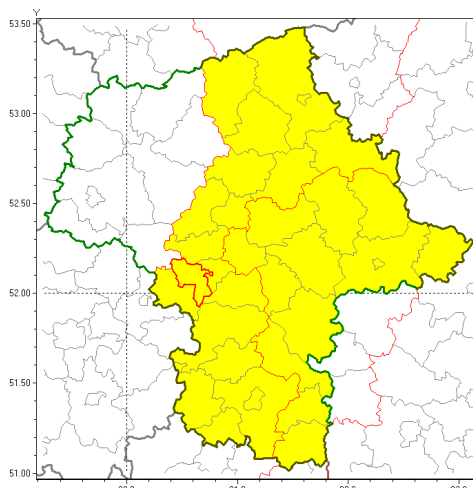

Zasięg ostrzeżenia w województwie

Burze z gradem

Ostrzeżenie meteorologiczne Nr 21

Nazwa biura	IMGW-PIB Centralne Biuro Prognoz Meteorologicznych w Warszawie
Zjawisko/stopień zagrożenia	Burze z gradem/ 1
Obszar	województwo mazowieckie powiat grodziski
Ważność	od godz. 15:00 dnia 14.08.2018 do godz. 22:00 dnia 14.08.2018
Przebieg	Prognozuje się wystąpienie burz z opadami deszczu miejscami od 20 mm do 30 mm, lokalnie do 40 mm oraz porywami wiatru do 80 km/h. Lokalnie grad.
Prawdopodobieństwo wystąpienia zjawiska(%)	80%
Uwagi	Brak.
Dyrektor synoptyk IMGW-PIB	Kamil Walczak
Godzina i data wydania	godz. 07:10 dnia 14.08.2018
SMS	IMGW-PIB OSTRZEŻA: BURZE Z GRADEM/1 mazowieckie/grodziski od 15:00/14.08 do 22:00/14.08.2018 deszcz 40 mm, porywy 80 km/h.